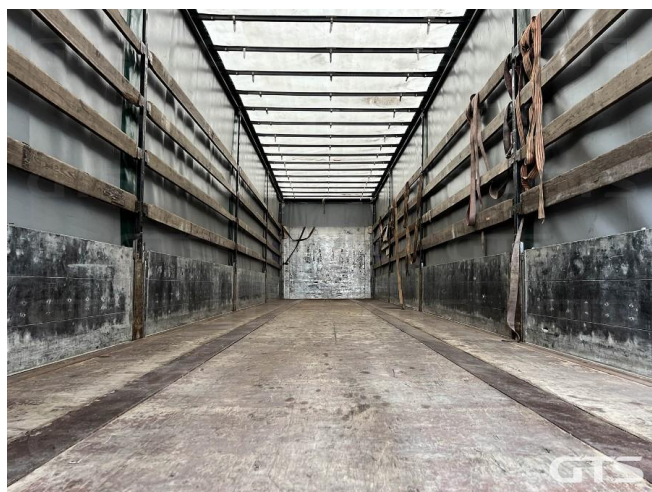

Шторный полуприцеп

Kogel SN24 2013 г/в

Основные характеристики

Длина: 13.6	Склад: Санкт-Петербург
Количество осей: 3	Марка осей: SAF
Тормоза: Дисковые	Задний портал: Ворота
Тип: Шторный	Сдвижная крыша
Держатель для двух запасных колес	Сдвижные бока
Запасное колесо	Инструментальный ящик
Обмен техники по схеме trade-in	ABS
Кредит или лизинг в день обращения	